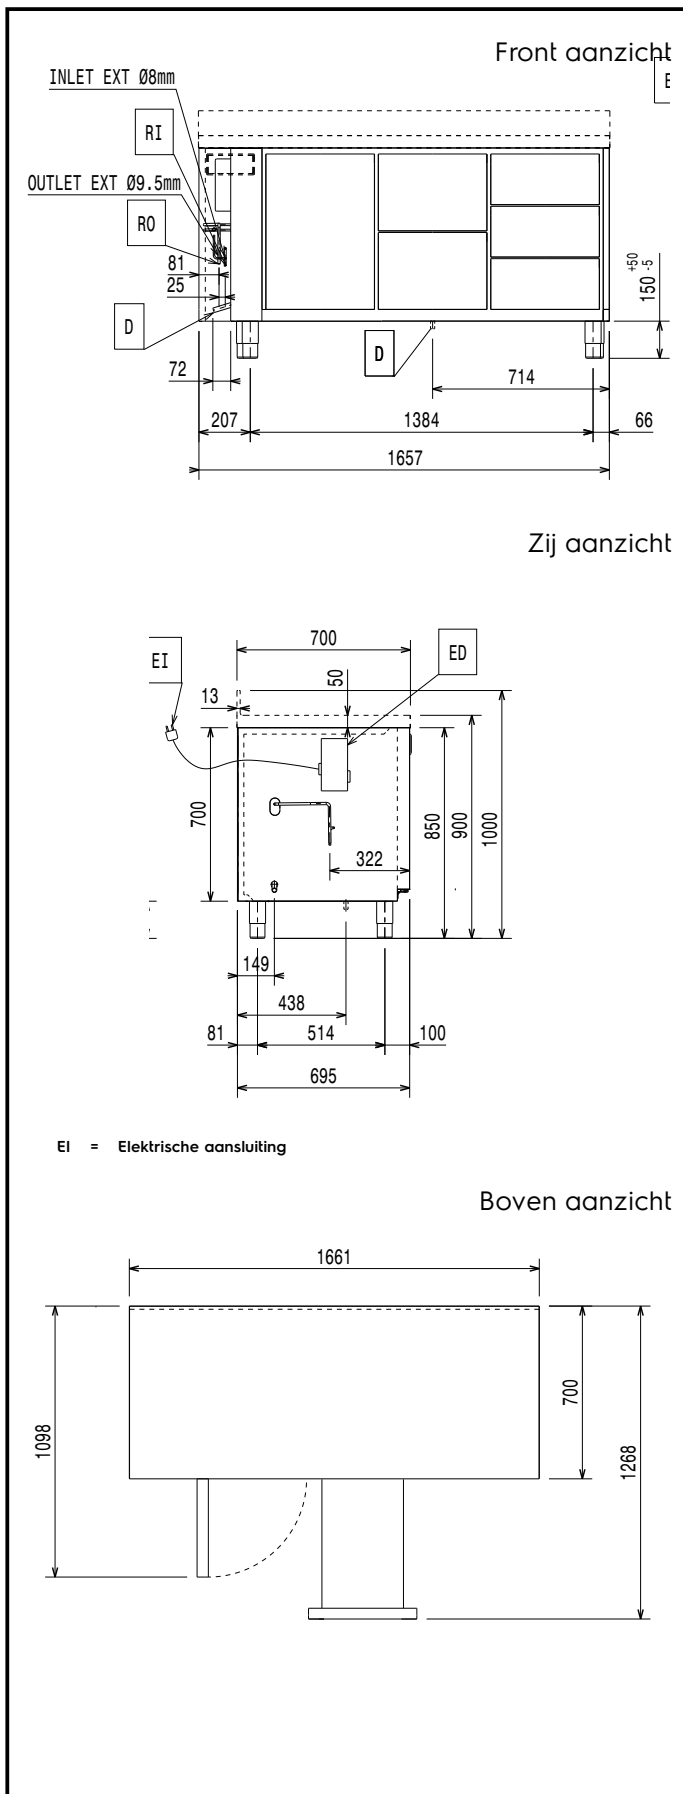

Elektra

Voltage	710470 (EH3BRAAA)	220-240 V/1 ph/50/60 Hz
Elektrisch max. vermogen		0.03 kW
Ontdooi vermogen		0.22 kW
Stekker type		CE-SCHUKO

Algemene gegevens

Bruto Inhoud	440 lt
Netto Inhoud	310 lt
Aantal deuren	3
Draairichting deur	1 links en 2 rechts draaiend
Externe afmetingen, lengte	1661 mm
Externe afmetingen, breedte	700 mm
Externe afmetingen, hoogte	900 mm
Gewicht, netto	110 kg
Hoogte verstelling	-5/50 mm
Klimaat klasse	5

Overige gegevens

Controle type	Digitaal
Koelmiddel	Glycol water
Temperatuur, minimaal	-2 °C
Temperatuur, maximaal	10 °C
Werking	Geventileerd
Isolatie	90 mm (Cyclopentaan)
Remote uitvoering voor aansluiting op een extern aggregaat	
Aanbevolen koelvermogen*	368 W
Bij verdampings temperatuur	-10 °C
Bij condensatie temperatuur	55 °C
Max. omgevings temperatuur	32 °C
Remote afvoer aansluiting	9.5 mm
Remote toevoer aansluiting	8 mm

* Koelvermogen berekend met een leidinglengte van maximaal 15 meter (zonder bochten)

ISO certificaat

ISO standaard	ISO 9001; ISO 14001; ISO 45001; ISO 50001

Duurzaamheid

Amperage	0.3 Amps